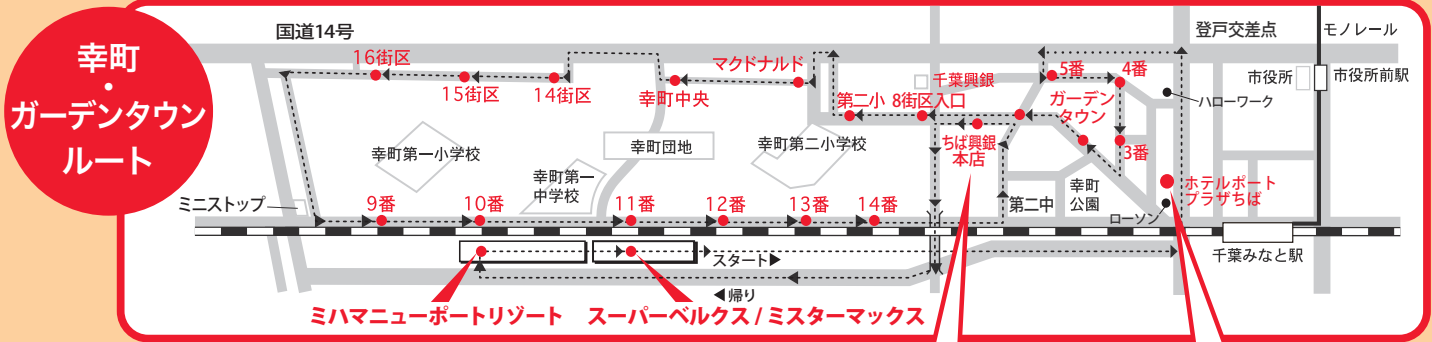

ミハマお買い物無料送迎バス「幸町・ガーデンタウン」ルートは、
月・水・金・土・日・祝日に運行中です!!

幸町・ガーデンタウンルート時刻表

【お知らせ】

ミハマお買い物無料送迎バス「幸町・ガーデンタウン」ルートは、運行日が平日は、月曜日、水曜日、金曜日の1日6便の運行。土・日・祝日は1日3便の運行です。便数も少なくご迷惑をお掛けしますが、曜日と時刻、乗車場所をお確かめのうえ、ご利用いただきますようお願いいたします。

ちば興銀本店

※こちらのバス停は乗車専用です。

【新設】ホテルポートプラザちば

※「ホテルポートプラザちば」様の向かい側。通り沿いです。

【行きバス時刻表】 【平日(月・水・金曜日)のみ運行】

【月・水・金】	第1便	第2便	第3便	第4便	第5便	第6便
ホテルポートプラザちば	9:10	10:10	11:10	13:10	14:10	15:10
5番	9:14	10:14	11:14	13:14	14:14	15:14
4番	9:14	10:14	11:14	13:14	14:14	15:14
3番	9:15	10:15	11:15	13:15	14:15	15:15
2番	9:16	10:16	11:16	13:16	14:16	15:16
1番	9:16	10:16	11:16	13:16	14:16	15:16
8街区入口	9:18	10:18	11:18	13:18	14:18	15:18
第二小	9:18	10:18	11:18	13:18	14:18	15:18
マクドナルド	9:20	10:20	11:20	13:20	14:20	15:20
幸町中央	9:21	10:21	11:21	13:21	14:21	15:21
14街区	9:23	10:23	11:23	13:23	14:23	15:23
15街区	9:24	10:24	11:24	13:24	14:24	15:24
16街区	9:25	10:25	11:25	13:25	14:25	15:25
9番	9:27	10:27	11:27	13:27	14:27	15:27
10番	9:27	10:27	11:27	13:27	14:27	15:27
11番	9:28	10:28	11:28	13:28	14:28	15:28
12番	9:28	10:28	11:28	13:28	14:28	15:28
13番	9:29	10:29	11:29	13:29	14:29	15:29
14番	9:29	10:29	11:29	13:29	14:29	15:29
ちば興銀本店	9:31	10:31	11:31	13:31	14:31	15:31
↓	↓	↓	↓	↓	↓	↓
ミハマ・ニューポート・リゾート	9:38	10:38	11:38	13:38	14:38	15:38
スーパーベルクス	9:41	10:41	11:41	13:41	14:41	15:41

【土・日・祝のみ運行】

【土・日・祝】	第1便	第2便	第3便
ホテルポートプラザちば	9:10	11:10	14:10
5番	9:14	11:14	14:14
4番	9:14	11:14	14:14
3番	9:15	11:15	14:15
2番	9:16	11:16	14:16
1番	9:16	11:16	14:16
8街区入口	9:18	11:18	14:18
第二小	9:18	11:18	14:18
マクドナルド	9:20	11:20	14:20
幸町中央	9:21	11:21	14:21
14街区	9:23	11:23	14:23
15街区	9:24	11:24	14:24
16街区	9:25	11:25	14:25
9番	9:27	11:27	14:27
10番	9:27	11:27	14:27
11番	9:28	11:28	14:28
12番	9:28	11:28	14:28
13番	9:29	11:29	14:29
14番	9:29	11:29	14:29
ちば興銀本店	9:31	11:31	14:31
↓	↓	↓	↓
ミハマ・ニューポート・リゾート	9:38	11:38	14:38
スーパーベルクス	9:41	11:41	14:41