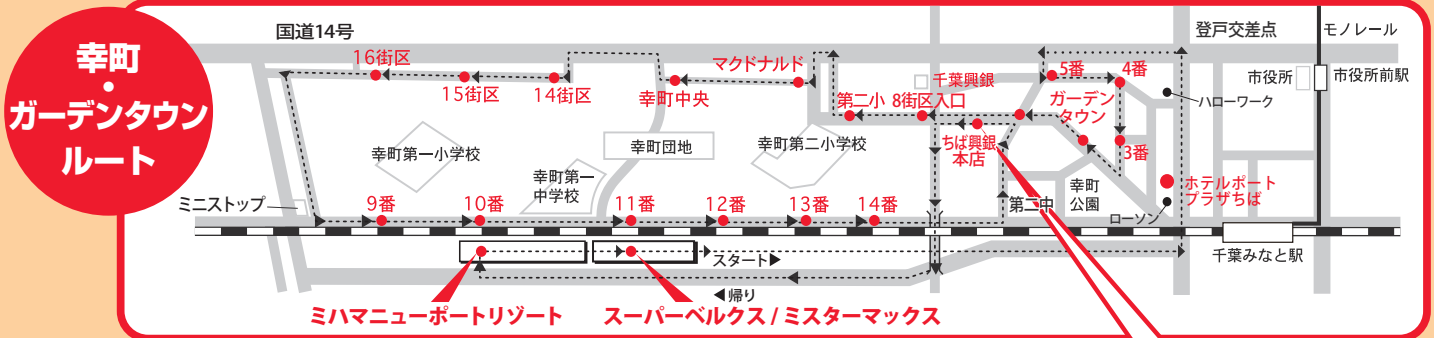

ミハマお買い物バス『幸町・ガーデンタウンルート』に、  
「ちば興銀本店」が乗車専用バス停として増設されました！

# 幸町・ガーデンタウンルート時刻表

## 【土・日・祝のみ運行】

【土・日・祝】	第1便	第2便	第3便
ホテルポートプラザちば	9:10	11:10	14:10
5番	9:14	11:14	14:14
4番	9:14	11:14	14:14
3番	9:15	11:15	14:15
2番	9:16	11:16	14:16
1番	9:16	11:16	14:16
8街区入口	9:18	11:18	14:18
第二小	9:18	11:18	14:18
マクドナルド	9:20	11:20	14:20
幸町中央	9:21	11:21	14:21
14街区	9:23	11:23	14:23
15街区	9:24	11:24	14:24
16街区	9:25	11:25	14:25
9番	9:27	11:27	14:27
10番	9:27	11:27	14:27
11番	9:28	11:28	14:28
12番	9:28	11:28	14:28
13番	9:29	11:29	14:29
14番	9:29	11:29	14:29
ちば興銀本店	9:31	11:31	14:31
↓	↓	↓	↓
ミハマ・ニューポート・リゾート	9:38	11:38	14:38
スーパーベルクス	9:41	11:41	14:41

## 【帰りバス時刻表】 【平日(月・水・金曜日)のみ運行】

【月・水・金】						
ミハマ・ニューポート・リゾート	10:00	11:00	13:00	14:00	15:00	16:00
スーパーベルクス	10:03	11:03	13:03	14:03	15:03	16:03