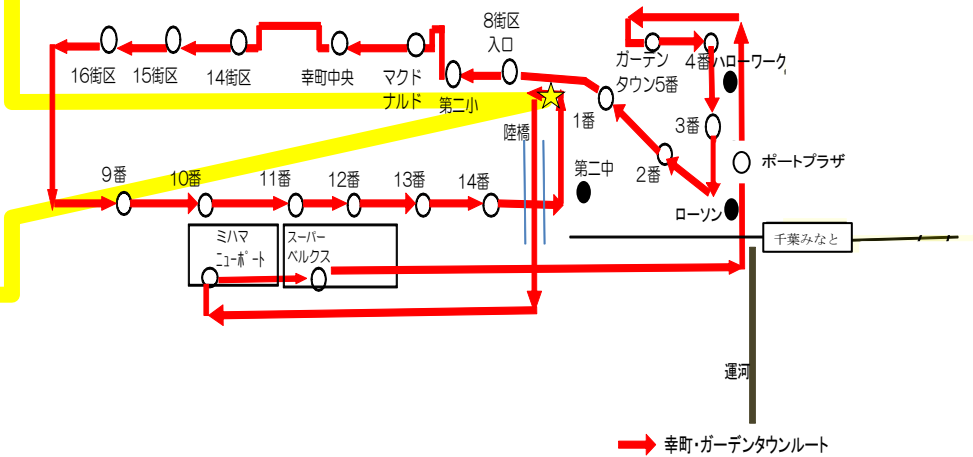

ミハマ・ニューポート・リゾート

ベルクス

ミスターマックス

無料シャトルバス 2018年10月1日(月) バス停増設のお知らせ

◆幸町・ガーデンタウンルート

「14番」バス停の次、乗車専用の「ちば興銀本店」バス停が増設されます。

(10/1(月)~増設)ちば興銀本店

ルート図

※今回の増設バス停は、カスミ側の「ちば興銀本店」で
反対車線のバス停には停まりませんのでご注意ください。

→ 幸町・ガーデンタウンルート

時刻表

【平日】(月・水・金曜日)

【月・水・金】						扱い	扱い
ミハマ・ニューポート・リゾート	-	10:00	11:00	13:00	14:00	15:00	乗車
ベルクス	-	10:03	11:03	13:03	14:03	15:03	乗車
ポートプラザ	9:10	10:10	11:10	13:10	14:10	15:10	↓
5番	9:14	10:14	11:14	13:14	14:14	15:14	↓
4番	9:14	10:14	11:14	13:14	14:14	15:14	↓
3番	9:15	10:15	11:15	13:15	14:15	15:15	↓
2番	9:16	10:16	11:16	13:16	14:16	15:16	↓
1番	9:16	10:16	11:16	13:16	14:16	15:16	↓
8街区入口	9:18	10:18	11:18	13:18	14:18	15:18	↓
第二小	9:18	10:18	11:18	13:18	14:18	15:18	↓
マクドナルド	9:20	10:20	11:20	13:20	14:20	15:20	乗車
幸町中央	9:21	10:21	11:21	13:21	14:21	15:21	降車
14街区	9:23	10:23	11:23	13:23	14:23	15:23	↓
15街区	9:24	10:24	11:24	13:24	14:24	15:24	↓
16街区	9:25	10:25	11:25	13:25	14:25	15:25	↓
9番	9:27	10:27	11:27	13:27	14:27	15:27	↓
10番	9:27	10:27	11:27	13:27	14:27	15:27	↓
11番	9:28	10:28	11:28	13:28	14:28	15:28	↓
12番	9:28	10:28	11:28	13:28	14:28	15:28	↓
13番	9:29	10:29	11:29	13:29	14:29	15:29	↓
14番	9:29	10:29	11:29	13:29	14:29	15:29	↓
ちば興銀本店	9:31	10:31	11:31	13:31	14:31	15:31	乗車
ミハマ・ニューポート・リゾート	9:38	10:38	11:38	13:38	14:38	15:38	降車
ベルクス	9:41	10:41	11:41	13:41	14:41	15:41	降車

【土・日・祝日】

【土・日・祝】						扱い	扱い
ミハマ・ニューポート・リゾート	-	11:00	14:00				乗車
ベルクス	-	11:03	14:03				乗車
ポートプラザ	9:10	11:10	14:10				↓
5番	9:14	11:14	14:14				↓
4番	9:14	11:14	14:14				↓
3番	9:15	11:15	14:15				↓
2番	9:16	11:16	14:16				↓
1番	9:16	11:16	14:16				↓
8街区入口	9:18	11:18	14:18				↓
第二小	9:18	11:18	14:18				↓
マクドナルド	9:20	11:20	14:20				乗車
幸町中央	9:21	11:21	14:21				降車
14街区	9:23	11:23	14:23				↓
15街区	9:24	11:24	14:24				↓
16街区	9:25	11:25	14:25				↓
9番	9:27	11:27	14:27				↓
10番	9:27	11:27	14:27				↓
11番	9:28	11:28	14:28				↓
12番	9:28	11:28	14:28				↓
13番	9:29	11:29	14:29				↓
14番	9:29	11:29	14:29				↓
ちば興銀本店	9:31	11:31	14:31				乗車
ミハマ・ニューポート・リゾート	9:38	11:38	14:38				降車
ベルクス	9:41	11:41	14:41				降車