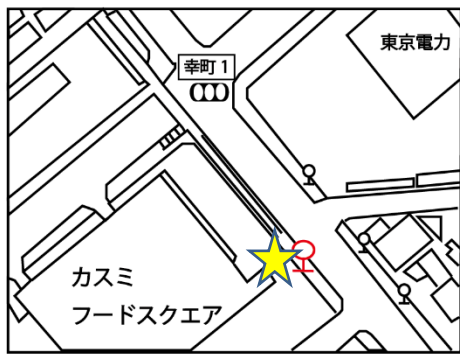

ミハマ・ニューポート・リゾート

ベルクス

ミスターマックス

無料シャトルバス 2018年10月1日(月) バス停増設のお知らせ

◆幸町・ガーデンタウンルート

「14番」バス停の次、乗車専用の「ちば興銀本店」バス停が増設されます。

(10/1(月)~増設)ちば興銀本店

ルート図

※今回の増設バス停は、カスミ側の「ちば興銀本店」で
反対車線のバス停には停まりませんのでご注意ください。

→ 幸町・ガーデンタウンルート

時刻表

【平日】(月・水・金曜日)

【月・水・金】						扱い	扱い
ミハマ・ニューポート・リゾート	-	10:00	11:00	13:00	14:00	15:00	乗車
ベルクス	-	10:03	11:03	13:03	14:03	15:03	乗車
ポートプラザ	9:10	10:10	11:10	13:10	14:10	15:10	↓
5番	9:14	10:14	11:14	13:14	14:14	15:14	↓
4番	9:14	10:14	11:14	13:14	14:14	15:14	↓
3番	9:15	10:15	11:15	13:15	14:15	15:15	↓
2番	9:16	10:16	11:16	13:16	14:16	15:16	↓
1番	9:16	10:16	11:16	13:16	14:16	15:16	↓
8街区入口	9:18	10:18	11:18	13:18	14:18	15:18	↓
第二小	9:18	10:18	11:18	13:18	14:18	15:18	↓
マクドナルド	9:20	10:20	11:20	13:20	14:20	15:20	乗車
幸町中央	9:21	10:21	11:21	13:21	14:21	15:21	降車
14街区	9:23	10:23	11:23	13:23	14:23	15:23	↓
15街区	9:24	10:24	11:24	13:24	14:24	15:24	↓
16街区	9:25	10:25	11:25	13:25	14:25	15:25	↓
9番	9:27	10:27	11:27	13:27	14:27	15:27	↓
10番	9:27	10:27	11:27	13:27	14:27	15:27	↓
11番	9:28	10:28	11:28	13:28	14:28	15:28	↓
12番	9:28	10:28	11:28	13:28	14:28	15:28	↓
13番	9:29	10:29	11:29	13:29	14:29	15:29	↓
14番	9:29	10:29	11:29	13:29	14:29	15:29	↓
ちば興銀本店	9:31	10:31	11:31	13:31	14:31	15:31	乗車
ミハマ・ニューポート・リゾート	9:38	10:38	11:38	13:38	14:38	15:38	降車
ベルクス	9:41	10:41	11:41	13:41	14:41	15:41	降車

【土・日・祝日】

【土・日・祝】						扱い	扱い
ミハマ・ニューポート・リゾート	-	11:00	14:00				乗車
ベルクス	-	11:03	14:03				乗車
ポートプラザ	9:10	11:10	14:10				↓
5番	9:14	11:14	14:14				↓
4番	9:14	11:14	14:14				↓
3番	9:15	11:15	14:15				↓
2番	9:16	11:16	14:16				↓
1番	9:16	11:16	14:16				↓
8街区入口	9:18	11:18	14:18				↓
第二小	9:18	11:18	14:18				↓
マクドナルド	9:20	11:20	14:20				乗車
幸町中央	9:21	11:21	14:21				降車
14街区	9:23	11:23	14:23				↓
15街区	9:24	11:24	14:24				↓
16街区	9:25	11:25	14:25				↓
9番	9:27	11:27	14:27				↓
10番	9:27	11:27	14:27				↓
11番	9:28	11:28	14:28				↓
12番	9:28	11:28	14:28				↓
13番	9:29	11:29	14:29				↓
14番	9:29	11:29	14:29				↓
ちば興銀本店	9:31	11:31	14:31				乗車
ミハマ・ニューポート・リゾート	9:38	11:38	14:38				降車
ベルクス	9:41	11:41	14:41				降車