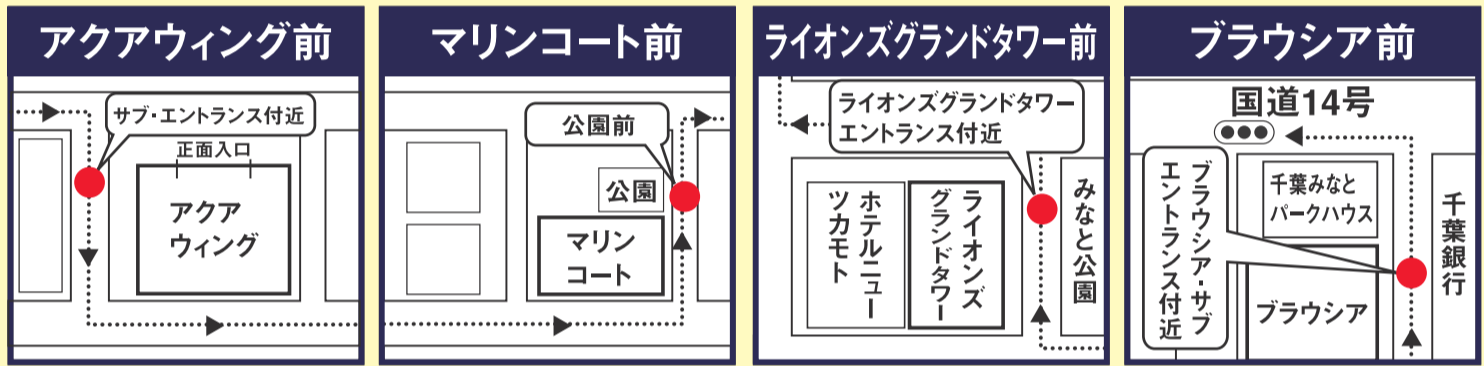

毎日運行

「ミスターマックス」「スーパーベルクス」
「ミハマニューポートリゾート」巡回バス

千葉みなと・ガーデンタウンお買物無料送迎バス

『千葉みなと・ガーデンタウン』を無料お買物バスが毎日運行中です。ぜひご利用ください。

千葉みなと・
ガーデンタウン
ルート

千葉みなと地区 乗降場所

※バス停はありませんが、
地図上の●印付近にお買
物無料送迎バスが、停車
いたします。

時刻表

【行き】《各主要バス停通過予定時刻》

アクアウイング	マリコート	ライオンズグランドタワー	ブラウシア	ガーデンタウン5番	ガーデンタウン4番	ガーデンタウン3番	ガーデンタウン2番	ガーデンタウン1番		ミハマニューポートリゾート着	スーパーベルクス着	ミスターマックス着
9:38	9:41	9:45	9:46	9:49	9:49	9:50	9:51	9:51	→	9:57	10:00	10:01
10:38	10:41	10:45	10:46	10:49	10:49	10:50	10:51	10:51	→	10:57	11:00	11:01
-	-	-	-	-	-	-	-	-	→	-	-	-
12:38	12:41	12:45	12:46	12:49	12:49	12:50	12:51	12:51	→	12:57	13:00	13:01
13:38	13:41	13:45	13:46	13:49	13:49	13:50	13:51	13:51		13:57	14:00	14:01
14:38	14:41	14:45	14:46	14:49	14:49	14:50	14:51	14:51		14:57	15:00	15:01
-	-	-	-	-	-	-	-	-		-	-	-
16:38	16:41	16:45	16:46	16:49	16:49	16:50	16:51	16:51		16:57	17:00	17:01
17:38	17:41	17:45	17:46	17:49	17:49	17:50	17:51	17:51		17:57	18:00	18:01

【帰り】

ミハマニューポートリゾート発	スーパーベルクス発	ミスターマックス発
10:31	10:34	10:35
-	-	-
12:31	12:34	12:35
13:31	13:34	13:35
14:31	14:34	14:35
-	-	-
16:31	16:34	16:35
17:31	17:34	17:35

平日(月～金)
※祝日を除く

土曜日・祝日

アクアウイング	マリコート	ライオンズグランドタワー	ブラウシア	ガーデンタウン5番	ガーデンタウン4番	ガーデンタウン3番	ガーデンタウン2番	ガーデンタウン1番		ミハマニューポートリゾート着	スーパーベルクス着
10:28	10:31	10:35	10:36	10:39	10:39	10:40	10:41	10:41	→	10:47	10:50
11:48	11:51	11:55	11:56	11:59	11:59	12:00	12:01	12:01	→	12:07	12:10
14:03	14:06	14:10	14:11	14:14	14:14	14:15	14:16	14:16	→	14:22	14:25
15:18	15:21	15:25	15:26	15:29	15:29	15:30	15:31	15:31	→	15:37	15:40
17:18	17:21	17:25	17:26	17:29	17:29	17:30	17:31	17:31	→	17:37	17:40