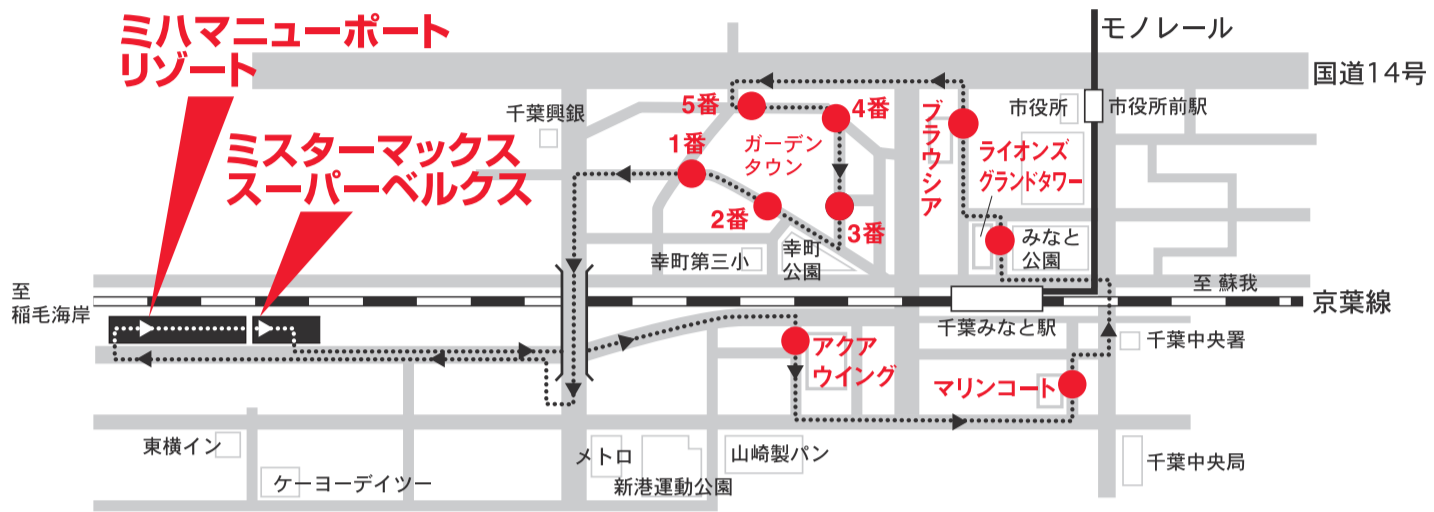

毎日運行

「ミスターマックス」「スーパーベルクス」
「ミハマニューポートリゾート」巡回バス

千葉みなと・ガーデンタウンお買物無料送迎バス

『千葉みなと・ガーデンタウン』を無料お買物バスが毎日運行中です。ぜひご利用ください。

千葉みなと・
ガーデンタウン
ルート

千葉みなと地区 乗降場所

※バス停はありませんが、
地図上の●印付近にお買
物無料送迎バスが、停車
いたします。

時刻表

【行き】《各主要バス停通過予定時刻》

アクアウイング	マリコート	ライオンズグランドタワー	ブラウシア	ガーデンタウン5番	ガーデンタウン4番	ガーデンタウン3番	ガーデンタウン2番	ガーデンタウン1番		ミハマニューポートリゾート着	スーパーベルクス着	ミスターマックス着
9:38	9:41	9:45	9:46	9:49	9:49	9:50	9:51	9:51	→	9:57	10:00	10:01
10:38	10:41	10:45	10:46	10:49	10:49	10:50	10:51	10:51	→	10:57	11:00	11:01
-	-	-	-	-	-	-	-	-	→	-	-	-
12:38	12:41	12:45	12:46	12:49	12:49	12:50	12:51	12:51	→	12:57	13:00	13:01
13:38	13:41	13:45	13:46	13:49	13:49	13:50	13:51	13:51		13:57	14:00	14:01
14:38	14:41	14:45	14:46	14:49	14:49	14:50	14:51	14:51		14:57	15:00	15:01
-	-	-	-	-	-	-	-	-		-	-	-
16:38	16:41	16:45	16:46	16:49	16:49	16:50	16:51	16:51		16:57	17:00	17:01
17:38	17:41	17:45	17:46	17:49	17:49	17:50	17:51	17:51		17:57	18:00	18:01

【帰り】

ミハマニューポートリゾート発	スーパーベルクス発	ミスターマックス発
10:31	10:34	10:35
-	-	-
12:31	12:34	12:35
13:31	13:34	13:35
14:31	14:34	14:35
-	-	-
16:31	16:34	16:35
17:31	17:34	17:35

平日(月～金)
※祝日を除く

土曜日・祝日

アクアウイング	マリコート	ライオンズグランドタワー	ブラウシア	ガーデンタウン5番	ガーデンタウン4番	ガーデンタウン3番	ガーデンタウン2番	ガーデンタウン1番		ミハマニューポートリゾート着	スーパーベルクス着
10:28	10:31	10:35	10:36	10:39	10:39	10:40	10:41	10:41	→	10:47	10:50
11:48	11:51	11:55	11:56	11:59	11:59	12:00	12:01	12:01	→	12:07	12:10
14:03	14:06	14:10	14:11	14:14	14:14	14:15	14:16	14:16	→	14:22	14:25
15:18	15:21	15:25	15:26	15:29	15:29	15:30	15:31	15:31	→	15:37	15:40
17:18	17:21	17:25	17:26	17:29	17:29	17:30	17:31	17:31	→	17:37	17:40