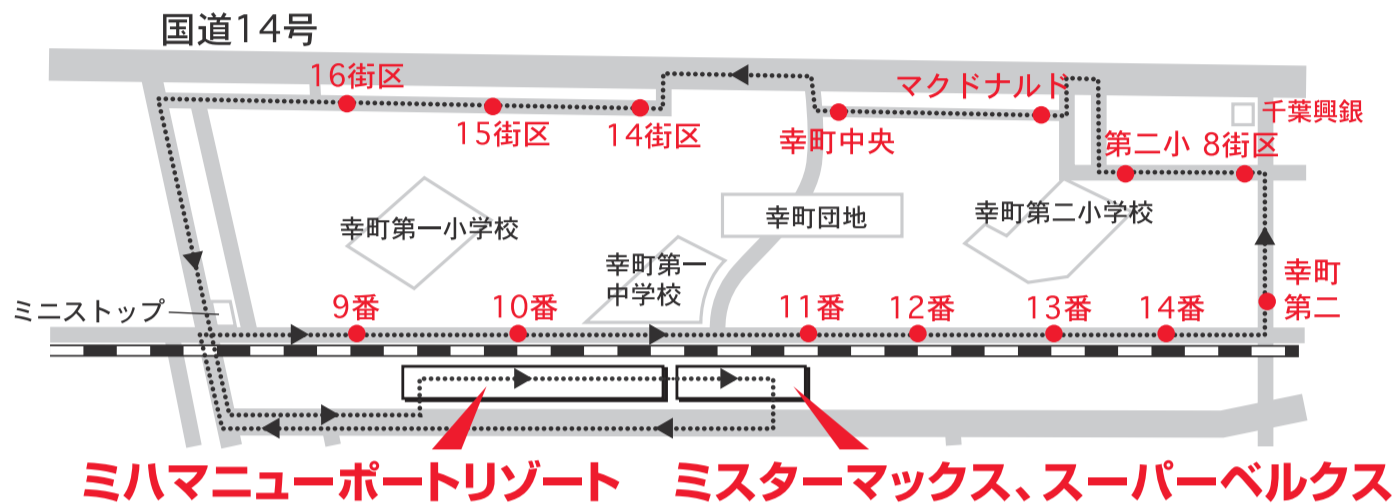

毎日運行

「ミスターマックス」「スーパーベルクス」  
「ミハマニューポートリゾート」巡回

## 時刻表

【行き】《各主要バス停通過予定時刻》

【帰り】

平日(月~金)  
※祝日を除く

「スーパーベルクス」「ミスターマックス」「ミハマニューポートリゾート」行きバス時刻表(主要バス停)								
9番	14番	第二小	幸町中央	16街区		ミハマニューポートリゾート着	スーパーベルクス着	ミスターマックス着
10:07	10:09	10:12	10:15	10:19	→	10:25	10:28	10:29
11:07	11:09	11:12	11:15	11:19	→	11:25	11:28	11:29
—	—	—	—	—	→	—	—	—
13:07	13:09	13:12	13:15	13:19	→	13:25	13:28	13:29
14:07	14:09	14:12	14:15	14:19	→	14:25	14:28	14:29
15:07	15:09	15:12	15:15	15:19	→	15:25	15:28	15:29
16:07	16:09	16:12	16:15	16:19	→	16:25	16:28	16:29
17:07	17:09	17:12	17:15	17:19	→	17:25	17:28	17:29

幸町団地行き時刻表	
ミハマニューポートリゾート着	スーパーベルクス着
11:02	11:05
13:17	13:20
14:37	14:40
16:37	16:40
17:52	17:55

日曜日

「スーパーベルクス」「ミスターマックス」「ミハマニューポートリゾート」行きバス時刻表(主要バス停)								
9番	14番	第二小	幸町中央	16街区		ミハマニューポートリゾート着	スーパーベルクス着	
8:36	8:38	8:41	8:44	8:48	→	8:54	8:57	
9:55	9:57	10:00	10:03	10:07	→	10:13	10:16	
11:12	11:14	11:17	11:20	11:24	→	11:30	11:33	
13:27	13:29	13:32	13:35	13:39	→	13:45	13:48	
14:47	14:49	14:52	14:55	14:59	→	15:05	15:08	

幸町団地行き時刻表	
ミハマニューポートリゾート着	スーパーベルクス着
9:45	9:48
11:02	11:05
13:17	13:20
14:37	14:40
16:37	16:40

※時刻は交通事情、天候等の理由により遅れる場合があります。※バス運行時刻のお問い合わせ あすか交通 TEL:043-246-3431

2015年11月1日改訂